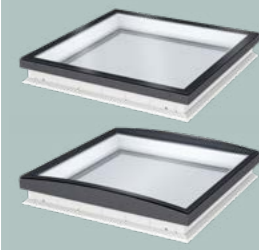

Nová generácia

Dizajnový svetlík s plochým sklom

Dizajnový svetlík so zaobleným sklom

Dizajnový svetlík s plochým sklom	U_{FC,ref 300} (W/m²K)	g	R_w	τ_v	Priepustnosť vzduchu	Reakcia na oheň
CFU/CVU, dvojsklo	0,75¹⁾	0,52	39	0,68	4	D-s2, d2
CFU/CVU, trojsklo	0,60¹⁾	0,49	41	0,63	4	D-s2, d2

¹⁾ A_{FC,ref 300} = 4,1 m²

Dizajnový svetlík so zaobleným sklom	U_{FC,ref 300} (W/m²K)	g	R_w	τ_v	Priepustnosť vzduchu	Reakcia na oheň
CFU/CVU, dvojsklo	0,65¹⁾	0,52	39	0,69	4	D-s2, d2
CFU/CVU, trojsklo	0,55¹⁾	0,49	42	0,63	4	D-s2, d2

¹⁾ A_{FC,ref 300} = 4,4 m²