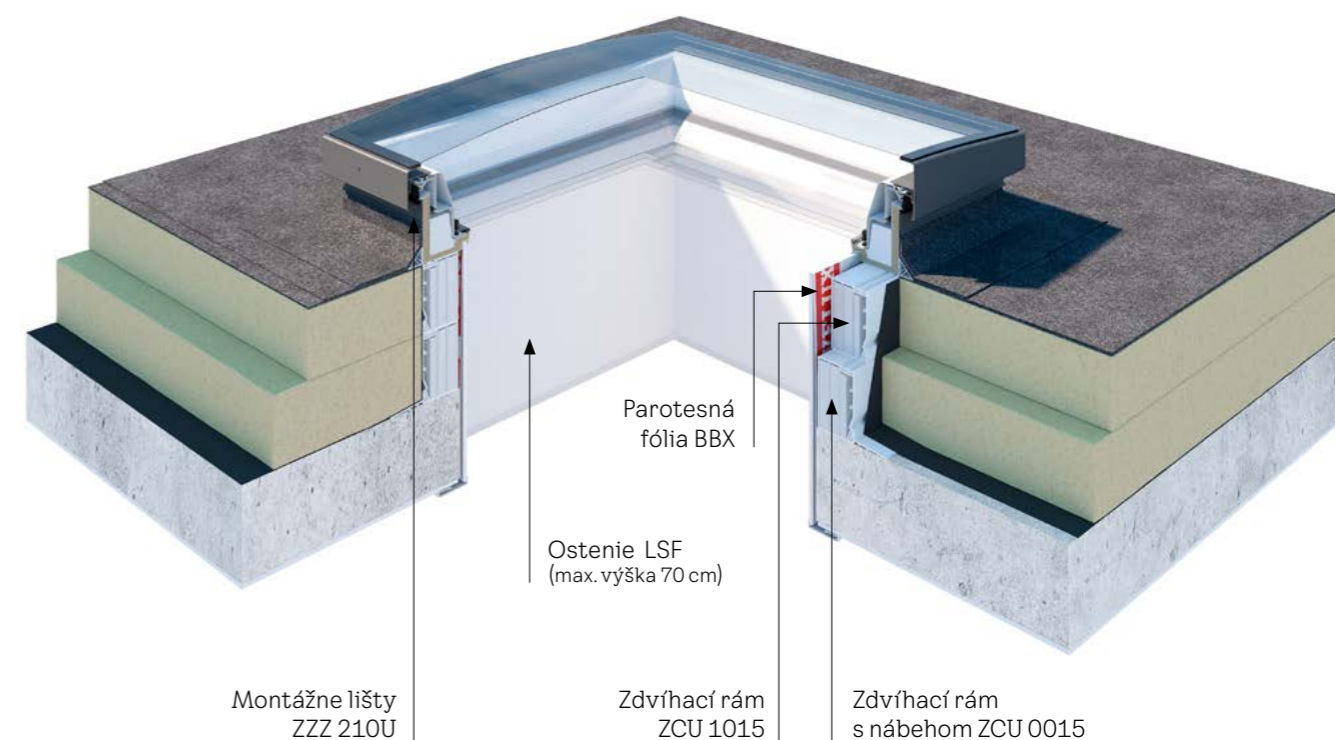

Montážne lišty (ZZZ 210)

Montážne lišty ku svetlíkom CFP/CVP/CXP/CSP

Parotesná fólia (BBX)

Napojenie svetlíka na parotesnú vrstvu plochej strechy

Nová generácia

Dizajnový svetlík s plochým sklom
Dizajnový svetlík so zaobleným sklom

Zdvíhací rám s nábehom
(ZCU 0015)

Zdvíhací rám s celoobvodovým nábehom, výška 16 cm

Zdvíhací rám (ZCU 1015)

Zdvíhací rám bez nábehu, výška 16 cm, maximálne 3 kusy (len v kombinácii s ZCU 0015)

Montážne lišty (ZZZ 210U)

Montážne lišty ku svetlíkom CFU/CVU, čierna farba

Parotesná fólia (BBX)

Napojenie svetlíka na parotesnú vrstvu plochej strechy

Ostenie pre svetlíky (LSF)

Perfektná vnútorná úprava

Prefabrikované vnútorné ostenie VELUX pre svetlíky bolo navrhnuté s cieľom zefektívniť a urýchliť montáž. Je vyrobené z PVC a jeho biela farba ideálne odráža a rozptyľuje denné svetlo v miestnosti. Riešenie všetko v jednom zahŕňa: PVC panely, parozábranu a kryciu lištu.