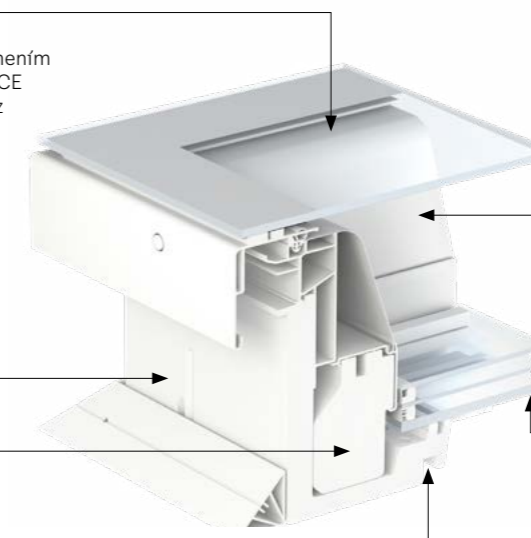

Ploché sklo

- bezrámové zasklenie
- tvrdené vonkajšie sklo zaistené tesnením
- konštrukčné zasklenie s označením CE (upevnenie hornej časti svetlíka bez mechanických prvkov)

Rám

- tenký polyuretánový rám s dreveným jadrom
- maximum denného svetla a elegantný dizajn, mimoriadna odolnosť a tepelná stabilita

Izolácia

- špeciálne vyvinutý systém izolácie ThermoTechnology

Okenné krídlo

- neviditeľné – tenké krídlo zo sklenených vlákien
- maximum denného svetla, elegantný dizajn

Izolačné zasklenie

- dvojsklo/trojsklo
- $U_{tc,ref300} 0,75/0,60 \text{ W/m}^2\text{K}$
- umiestnené nízko v konštrukcii pre maximum denného svetla a maximálnu energetickú výkonnosť