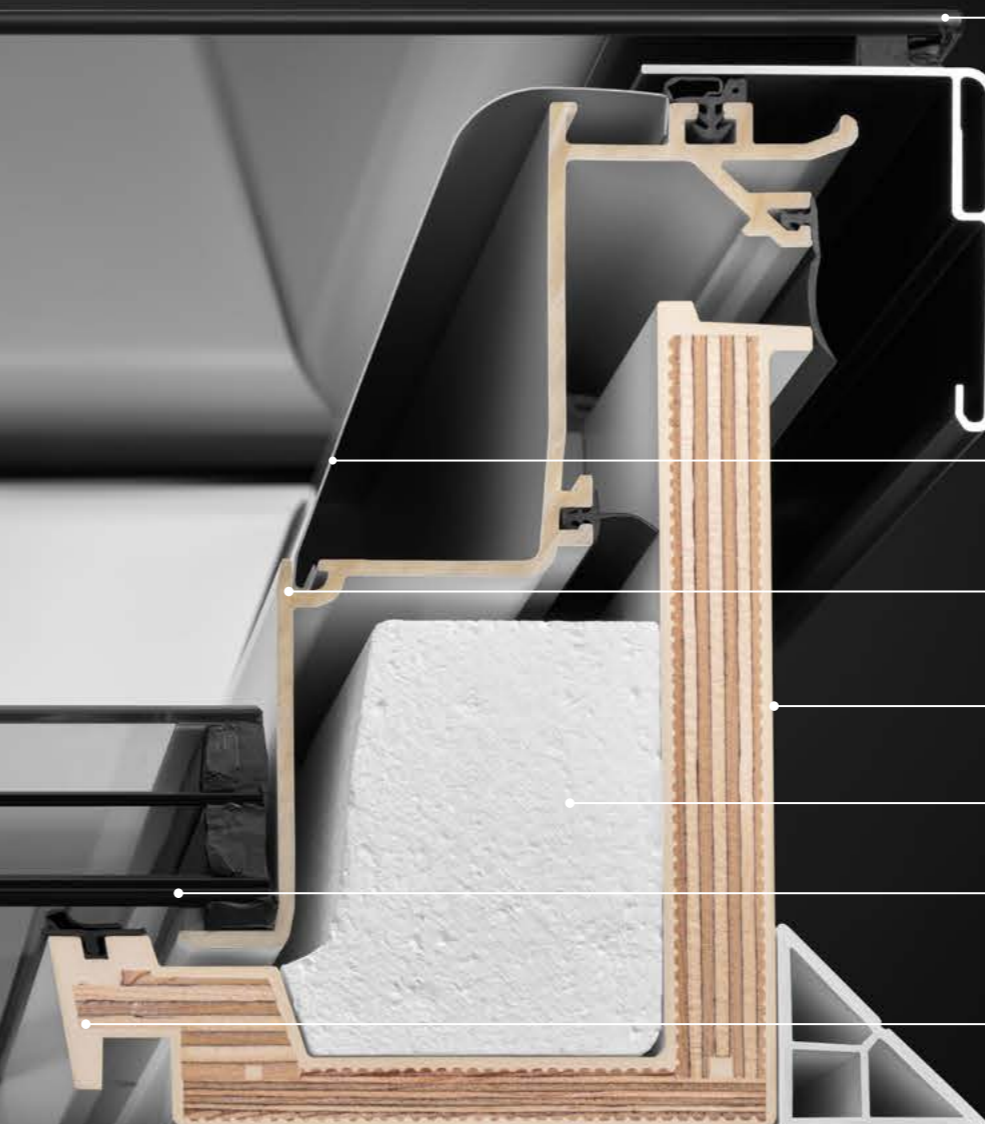

• **Bezrámová horná časť z tvrdeného skla** je zaistená odolným tesniacim materiálom.

• Do základne svetlíka možno umiestniť vonkajšiu markízu alebo zatemňujúcu roletu. Nepoužívaný tieniaci doplnok ľahko **splynie s konštrukciou**.