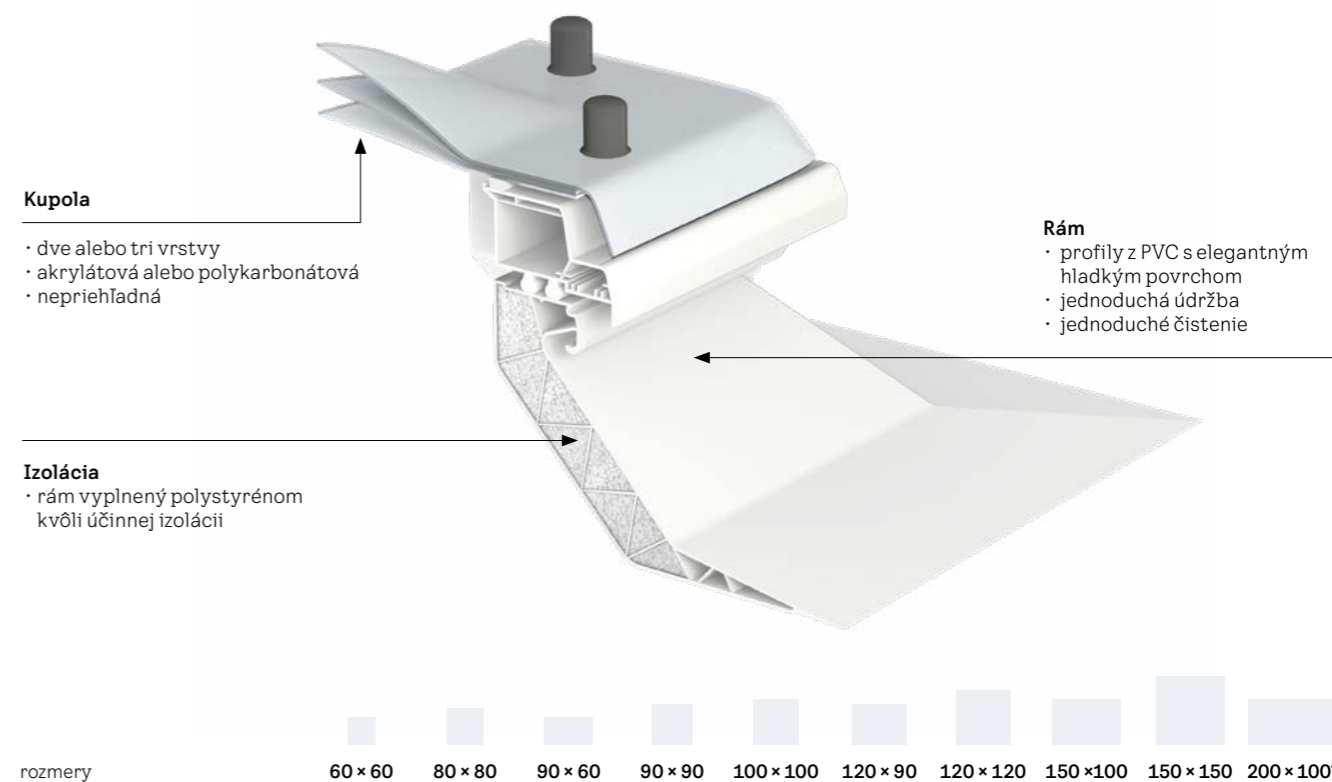

rozмеры

60 × 60 80 × 80 90 × 60 90 × 90 100 × 100 120 × 90 120 × 120 150 × 100 150 × 150 200 × 100*

* len so základňou o výške 15 cm. Veľkosť otvoru je rovnaká ako veľkosť svetlíka.