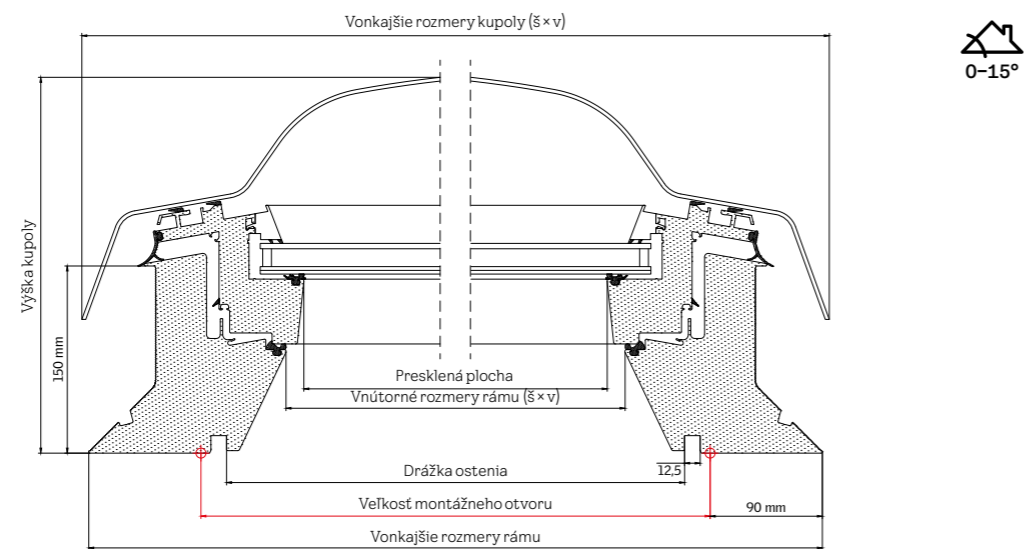

Rozmery cm	Veľkosť montážneho otvoru mm (š × v)	Vonkajšie rozmery rámu mm (š × v)	Vnútorne rozmery rámu mm (š × v)	Presklená plocha mm (š × v)	Rozmery drážky vnútorného ostenia mm (š × v)	Vonkajší rozmer kupoly mm (š × v)	Výška kupoly mm	Čistá hmotnosť, kombinácia CVP s kupolou
60×60	600×600	780×780	463,4×463,4	435×435	559×559	791×791	307	32 kg
90×60	900×600	1080×780	763,4×463,4	735×435	859×559	1091×791	307	41 kg
80×80	800×800	980×980	663,4×663,4	635×635	759×759	991×991	307	46 kg
90×90	900×900	1080×1080	763,4×763,4	735×735	859×859	1091×1091	357	56 kg
120×90	1200×900	1380×1080	1063,4×763,4	1035×735	1159×859	1391×1091	357	69 kg
100×100	1000×1000	1180×1180	863,4×863,4	835×835	959×959	1191×1191	357	66 kg
150×100	1500×1000	1680×1180	1363,4×863,4	1335×835	1459×959	1691×1191	407	92 kg
120×120	1200×1200	1380×1380	1063,4×1063,4	1035×1035	1159×1159	1391×1391	407	87 kg
150×150	1500×1500	1680×1680	1363,4×1363,4	1335×1335	1459×1459	1691×1691	407	132 kg