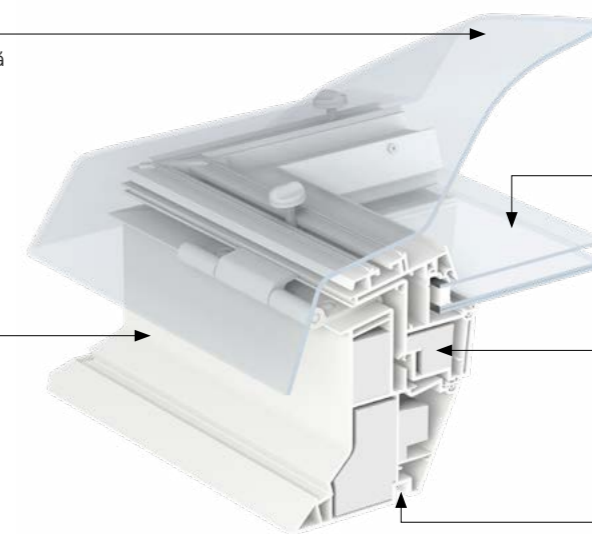

Kupola

- akrylátová alebo polykarbonátová
- číra alebo nepriehľadná
- výrazné obmedzenie hluku vyvolaného dažďom