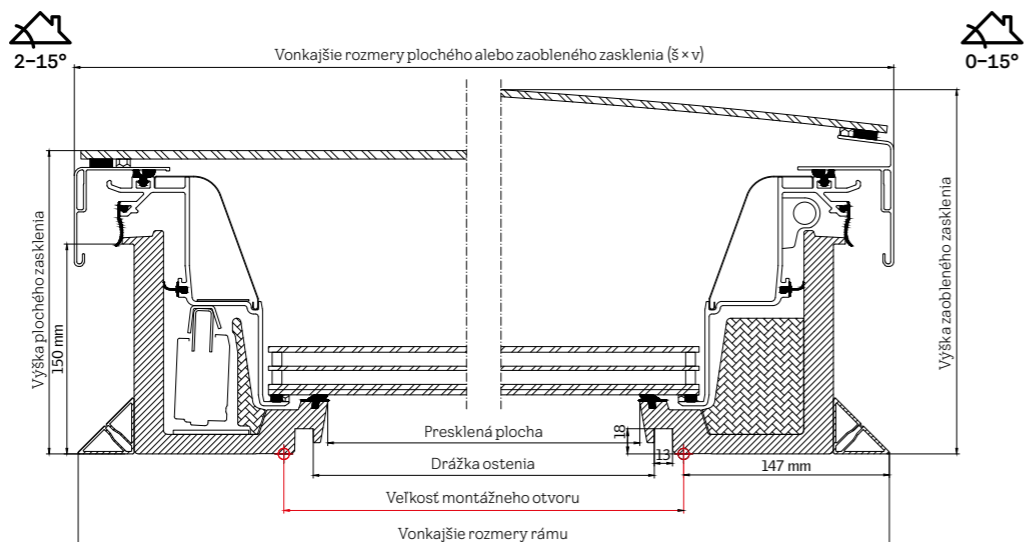

Rozmery cm	Veľkosť montážneho otvoru mm (š × v)	Vonkajšie rozmery rámu mm (š × v)	Presklená plocha mm (š × v)	Rozmery drážky vnútorného ostenia mm (š × v)	Šírka vonkajšieho profilu s plochým a zaobleným zasklením mm (š × v)	Výška zaobleného zasklenia mm	Čistá hmotnosť, kombinácia CVU 0220Q/ CVU 0225Q so zaobleným zasklením	Čistá hmotnosť, kombinácia CVU 0220Q/ CVU 0225Q s plochým zasklením
60×60	600×600	893×893	538×538	559×559	901×901	253	54/57 kg	52/55 kg
80×80	800×800	1093×1093	738×738	759×759	1101×1101	262	74/80 kg	71/77 kg
90×60	900×600	1193×893	835×538	859×559	1201×901	268	67/72 kg	65/70 kg
90×90	900×900	1193×1193	835×835	859×859	1201×1201	268	85/91 kg	82/88 kg
100×100	1000×1000	1293×1293	938×938	959×959	1301×1301	273	97/105 kg	98/106 kg
120×90	1200×900	1493×1193	1138×835	1159×859	1501×1201	286	102/111 kg	103/112 kg
120×120	1200×1200	1493×1493	1138×1138	1159×1159	1501×1501	286	122/133 kg	124/135 kg

Dostupné tiež v rozmeroch 150×100, 150×150, 200×100 cm.

Upozornenie: V prípade všetkých obdĺžnikových rozmerov je motor umiestnený na dlhšej strane.