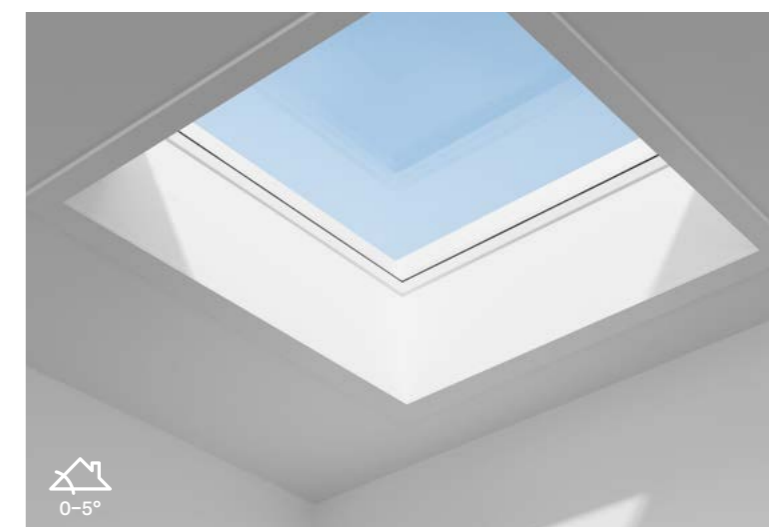

Montážne lišty ku svetlíkom CFU/CVU, čierna farba

Parotesná fólia (BBX)

Napojenie svetlíka na parotesnú vrstvu plochej strechy

Ostenie pre svetlíky (LSF)

Perfektná vnútorná úprava

Prefabrikované vnútorné ostenie VELUX pre svetlíky bolo navrhnuté s cieľom zefektívniť a urýchliť montáž. Je vyrobené z PVC a jeho biela farba ideálne odráža a rozptyľuje denné svetlo v miestnosti. Riešenie všetko v jednom zahŕňa: PVC panely, parozábranu a kryciu lištu.

Bezúdržbové ostenie VELUX je určené do plochých striech so sklonom do 5°, čo umožňuje jeho použitie pre väčšinu svetlíkov. Môže byť použité pre všetky svetlíky VELUX.

Plánovanie do posledného detailu

Najdôležitejšie rozmery pre plánovanie