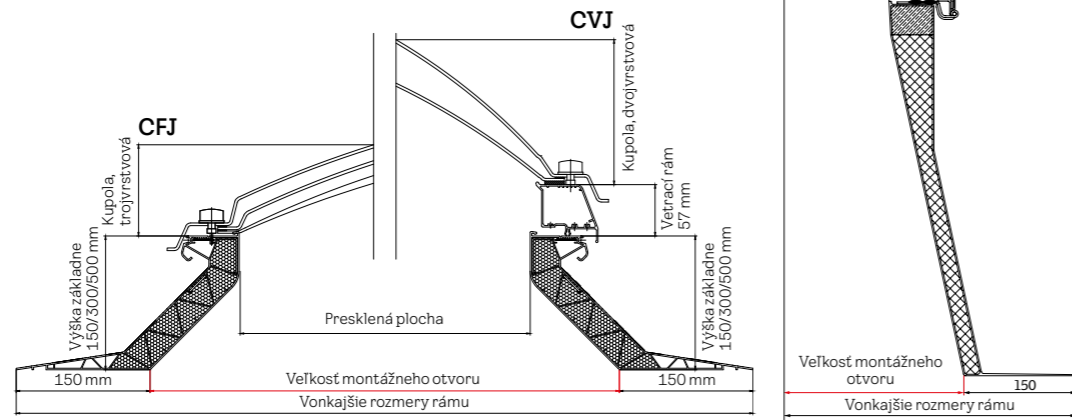

Plánovanie do posledného detailu

Najdôležitejšie rozmery pre plánovanie

Rozmery cm	Veľkosť montážneho otvoru mm (š × v)	Vonkajšie rozmery rámu mm (š × v)	Presklená plocha mm (š × v)	Kupola dvojvrstvá/trojvrstvá mm	Čistá hmotnosť základne svetlíka 15/30/50 cm
60×60	600×600	900×900	400×400	137	7/11/15 kg
80×80	800×800	1100×1100	600×600	177	10/14/20 kg
90×60	900×600	1200×900	700×400	177	9/31/19 kg
90×90	900×900	1200×1200	700×700	197	11/16/23 kg
100×100	1000×1000	1300×1300	800×800	217	12/18/25 kg
120×90	1200×900	1500×1200	1000×700	197	13/18/26 kg
120×120	1200×1200	1500×1500	1000×1000	268	14/21/30 kg
150×100	1500×1000	1800×1300	1300×800	217	15/22/31 kg
150×150	1500×1500	1800×1800	1300×1300	328	18/26/38 kg

Dostupné tiež v rozmere 200×100 s výškou základne 15 cm.