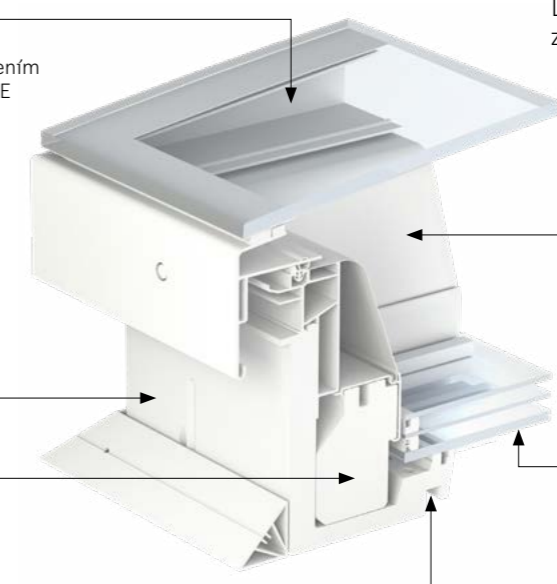

Okenné krídlo

- neviditeľné – tenké krídlo zo sklenených vlákien
- maximum denného svetla, elegantný dizajn

Izolačné zasklenie

- dvojsklo/trojsklo
- $U_{fc,ref300} 0,65/0,55 \text{ W/m}^2\text{K}$
- umiestnené nízko v konštrukcii pre maximum denného svetla a maximálnu energetickú výkonnosť

Drážka ostenia

- unikátna drážka na ostenie pre jeho presnú konštrukciu