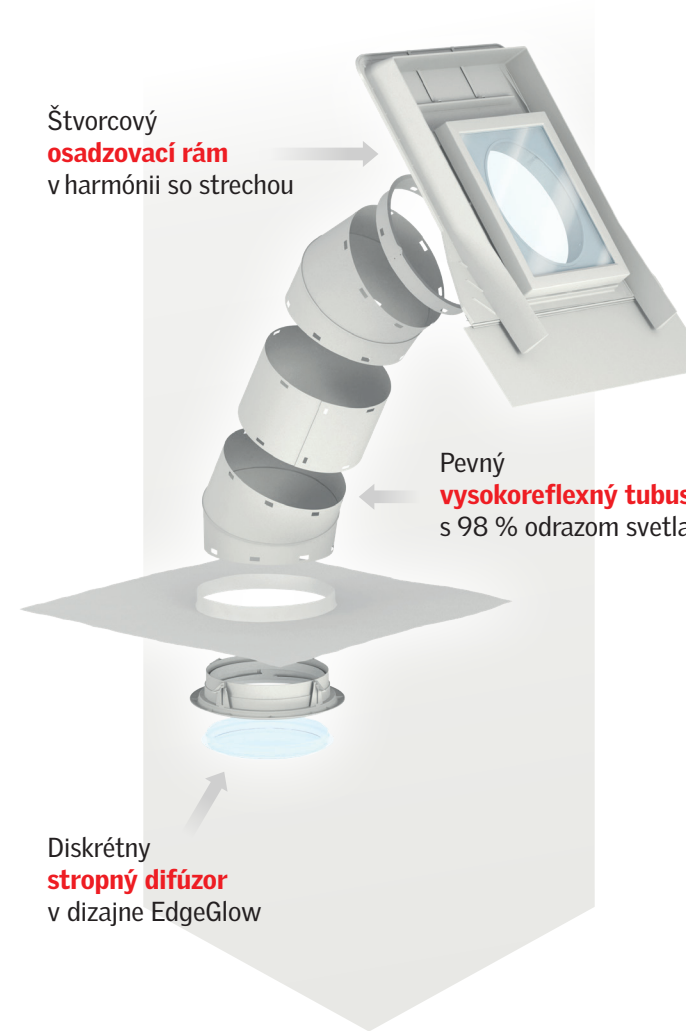

Prenos denného svetla do interiéru (98 % účinnosť)

Rozptyl denného svetla do interiéru

Svetlovody VELUX

So svetlovodom VELUX privediete prirodzené svetlo aj do tých najtmavších miest vášho domu.

šikmé aj ploché strechy

LED osvetlenie

odborná montáž

Pomocou vysoko odrazivého tubusu svetlovodu je možné aj počas zamračených dní tieto priestory presvetliť rovnako intenzívne ako prostredníctvom tradičnej 60 W žiarovky. Ušetriť tak môžete až 400 hodín svietenia žiarovkou ročne.

Pre šikmú strechu s profilovanou krytinou

Pre šikmú strechu s plochou krytinou

Pre plochú strechu

Štvorcový osadzovací rám v harmónii so strechou

Pevný vysokoreflexný tubus s 98 % odrazom svetla

Diskrétny stropný difúzor v dizajne EdgeGlow

NOSIČ LED DIÓDOVÉHO OSVETLENIA (ZTL)

- Umožňuje použiť svetlovod ako umelé osvetlenie
- Možnosť prímontovať dodatočne
- Súčasťou balenia je 4 W LED žiarovka

IZOLAČNÍ DIFÚZER (ZTB)

- Zlepšuje tepelno-izolačné vlastnosti svetlovodov VELUX bez zhoršenia priepustnosti denného svetla
- Vkladá sa priamo dovnútra tubusu svetlovodu a nijako nenarušuje vzhľad samotného výrobku