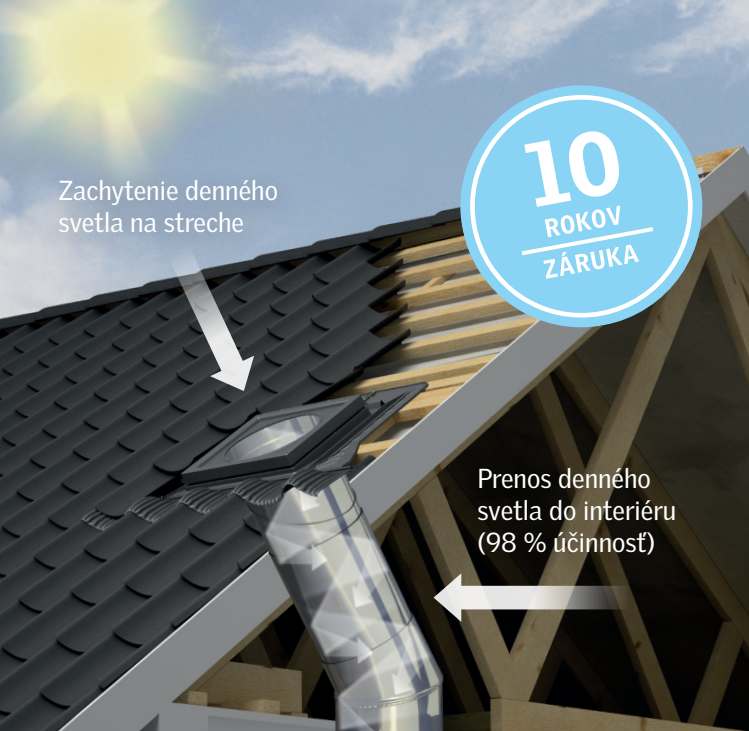

© 2022 VELUX GROUP © VELUX A VELUX LOGO SÚ REGISTROVANÉ OCHRANENÉ ZNÁMKY POUŽÍVANÉ V LICENCIJI VELUX GROUP.

Realizácia Brno

„Viac svetla“ priala si brnenská rodina pri projektovaní podkrovnej vstavby.

Realizácia Raslavice

„Možnosť presvetlenia chodby denným svetlom nás nadchla. I keď je zamračené, máme tu dostatok denného svetla a nie je potrebné svietať.“

V žiari svetlovodov

Zachytenie denného svetla na streche

10
ROKOV
ZÁRUKA

Prenos denného svetla do interiéru (98 % účinnosť)

Rozptyl denného svetla do interiéru

Svetlovody VELUX

So svetlovodom VELUX privediete prirodzené svetlo aj do tých najtmavších miest vášho domu.

šikmé aj ploché strechy

LED osvetlenie

odborná montáž

Pomocou vysoko odrazivého tubusu svetlovodu je možné aj počas zamračených dní tieto priestory presvetliť rovnako intenzívne ako prostredníctvom tradičnej 60 W žiarovky. Ušetriť tak môžete až 400 hodín svietenia žiarovkou ročne.